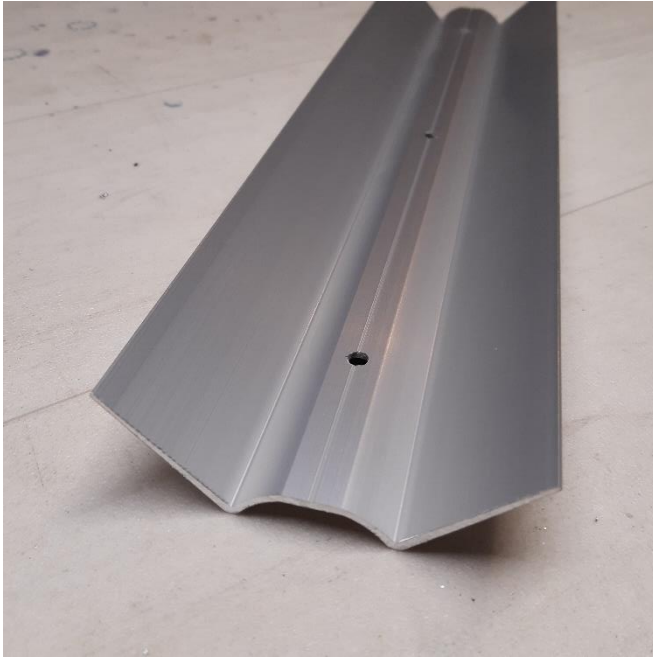

## Stabiliteitsplaat grondkolom

Productie lengte 5800 mm.

Materiaal is 6063 T5 Silver Anodized blank.

Te bevestigen aan grondkolom (5002-40-01).

Met EasyFix Tapbout (7017-00-01).