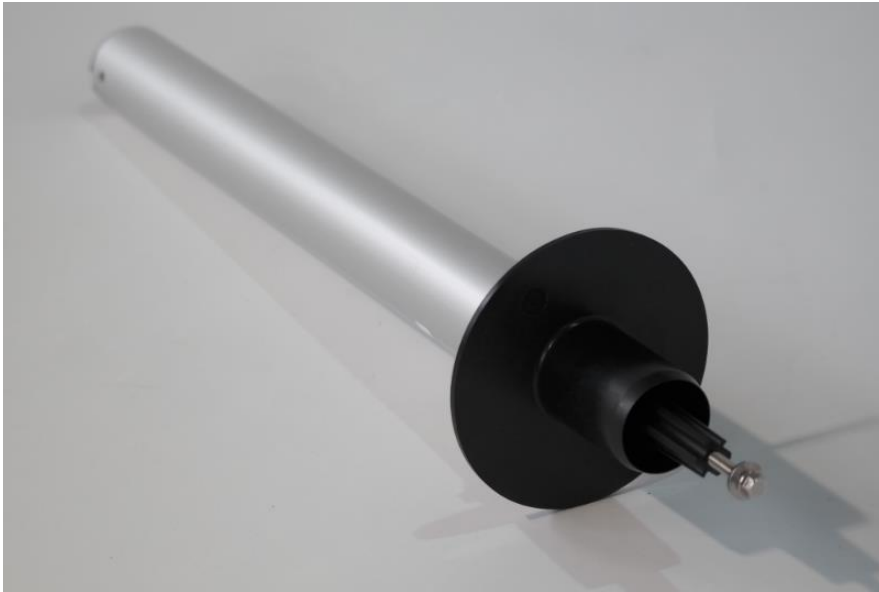

MEER INFORMATIE 3014-00-18

Basiselement voor nivellering

Toe te passen op drivers – containers.

No. 1 adapter (2x)	7006-00-02
No. 2 kolomhoudervoet klein	7007-00-01
No. 3 zelftapper 5,8 x 23 (4x)	7017-00-01
No. 4 tapbout (2x)	7017-00-03
No. 5 montage element	2008-00-02
No. 6 ronde buis Ø 48 mm, lang 450 mm	5002-10-00

Alle bevestigingsmiddelen zijn van RVS en of aluminium na ontwerp van EasyFix.
Allen voor sleutelmaat 8 mm.

Voor vragen, maak dan gebruik van het contactformulier.