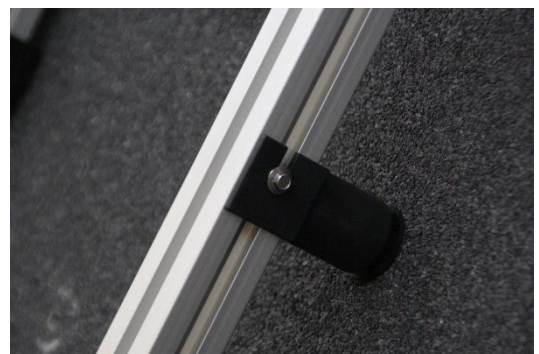

Product en diensten

Stallen en Schuren

Stallen en schuren bestaan veelal uit schuine daken van metaal, Eterniet of bitumen. Praxiz heeft een constructie systeem dat geschikt is voor al deze type daken. Op het Praxiz systeem kunnen alle soorten zonnepanelen, zoals standaard met en zonder frame en glas-glas panelen met en zonder frame toegepast worden.

Praxiz zorgt ervoor dat er ruim voldoende luchtstroom en koeling onder de panelen komt ten gunste van brandveiligheid en meer energie opbrengst.

De kunststof composiet onderdelen zorgen er voor dat geen geleiding naar het dak kan plaatsvinden van blikseminslag.

De Praxiz systemen zijn goed verzekeraar.

Voor meer informatie neemt u dan met ons contact op.