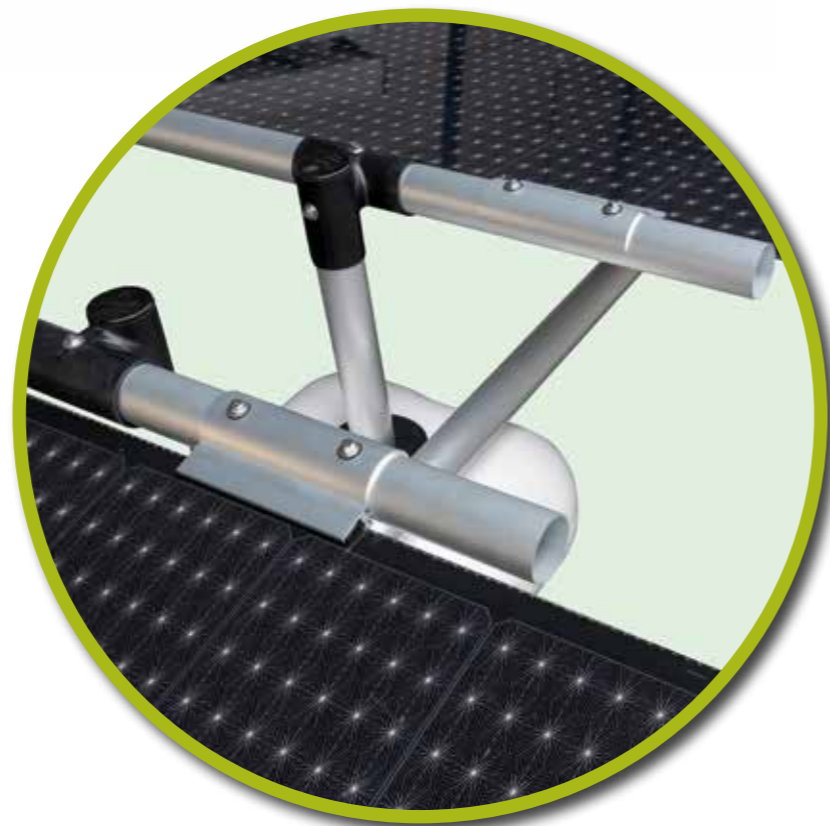

De flexibele montagesystemen zijn geschikt voor alle typen zonnepanelen: met en zonder frame en van 300 Wp tot 500 Wp.

Afhankelijk van de wensen van de klant kan het systeem samengesteld worden. Zowel systemen met of zonder Praxiz ballast containers zijn hierbij mogelijk.

De unieke Praxiz Easyfix paneelklemmen voor glas-glas panelen hebben vele voordelen; zij voorkomen een te strakke montage en gaan daarmee glasbreuk tegen.

Verder kunnen deze paneelklemmen iedere paneeldikte aan en hebben ze een dempende werking op paneelresonanties.

Bij bifacial zonnepanelen wordt naast energieopbrengst door lichtinstraling aan de voorzijde extra energie geogst door lichtinstraling aan de achterzijde van het paneel.

Deze extra opbrengst is afhankelijk van de hoogte van het paneel tot de grond, de hellingshoek van het zonnepaneel, de ruimte tussen naburige rijen van panelen en de reflectie van de ondergrond.

Deze systemen hebben een zeer hoge energieopbrengst en zijn ideaal te combineren met landbouw. Landbouwmachines en vee kunnen tussen de rijen door bewegen.

Ook kunnen deze opstellingen dienen als erfafscheidingen.