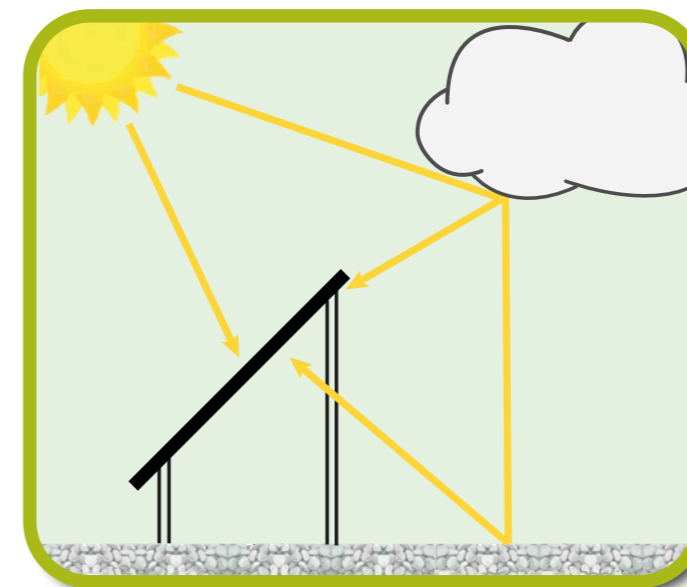

De flexibele montagesystemen zijn geschikt voor alle typen zonnepanelen: met en zonder frame en van 300 Wp tot 500 Wp.

Afhankelijk van de wensen van de klant kan het systeem samengesteld worden. Zowel systemen met of zonder Praxiz ballast containers zijn hierbij mogelijk.

De unieke Praxiz Easyfix paneelklemmen voor glas-glas panelen hebben vele voordelen; zij voorkomen een te strakke montage en gaan daarmee glasbreuk tegen.

Verder kunnen deze paneelklemmen iedere paneeldikte aan en hebben ze een dempende werking op paneelresonanties.

Bij bifacial zonnepanelen wordt naast energieopbrengst door lichtinstraling aan de voorzijde extra energie geogst door lichtinstraling aan de achterzijde van het paneel.

Deze extra opbrengst is afhankelijk van de hoogte van het paneel tot de grond, de hellingshoek van het zonnepaneel, de ruimte tussen naburige rijen van panelen en de reflectie van de ondergrond.

Deze systemen hebben een zeer hoge energieopbrengst en zijn ideaal te combineren met landbouw. Landbouwmachines en vee kunnen tussen de rijen door bewegen.

Ook kunnen deze opstellingen dienen als erfafscheidingen.