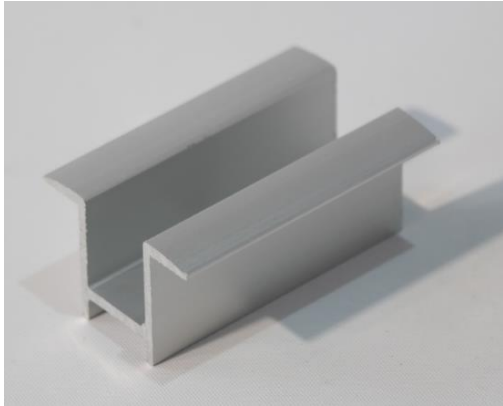

Toelichting 5009-00-01

5009-00-01B

5009-00-01Z

Aluminium profiel

In blank en geanodiseerd zwart.

De productie lengte is 5800 mm.

Voor gebruik als paneelklem is de lengte 60 mm.