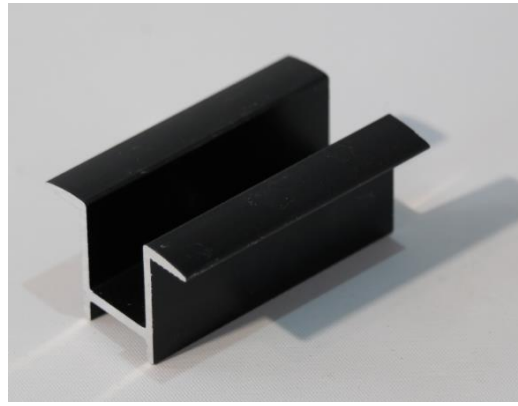

Toelichting 5009-00-01

5009-00-01B

5009-00-01Z

Aluminium profiel

In blank en geanodiseerd zwart.

De productie lengte is 5800 mm.

Voor gebruik als paneelklem is de lengte 60 mm.