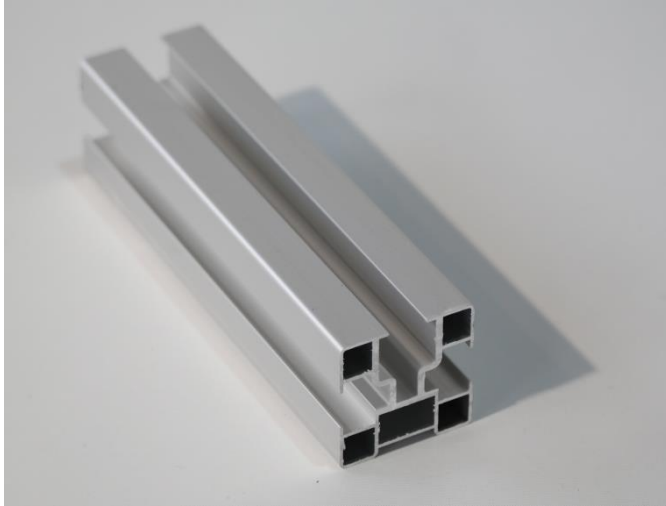

## Toelichting 5003

## Aluminium montagerail

Productie lengte is 5800 mm.

Is er meer lengte nodig dan kunnen de profielen aan elkaar gekoppeld worden (5006-00-02).

Lengte onbeperkt.

Afmeting rail is 40 x 40 x 40 mm.