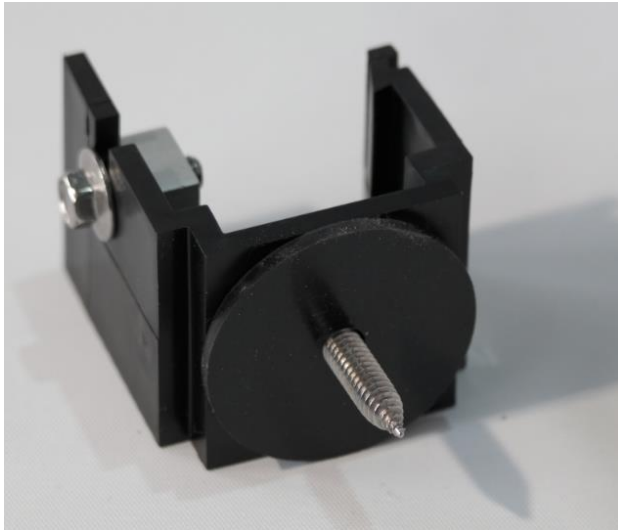

MEER INFORMATIE 3015-00-01

Montagerailhouder voor Golfplaat en Stalen daken

No. 1 afdichtingsschijf	6000-00-03
No. 2 railhouder	2012-00-02
No. 3 tapbout	7017-00-03
No. 4 montage clipset	3016-00-01

Alle bevestigingsmiddelen zijn van RVS en of aluminium na ontwerp van EasyFix.
Allen voor sleutelmaat 8 mm.