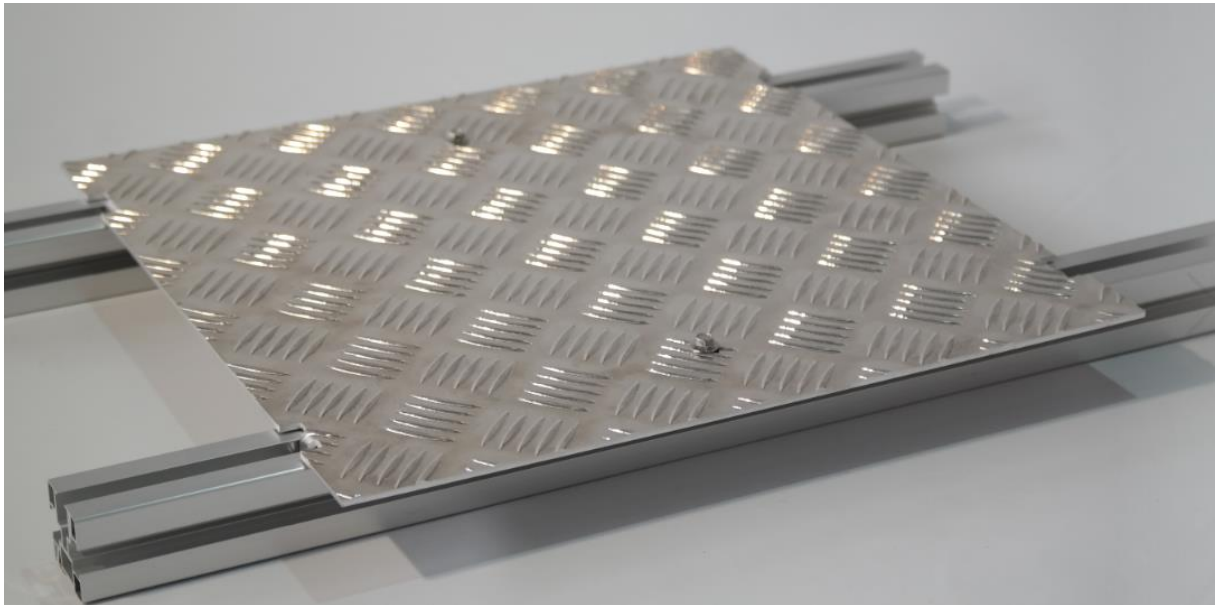

MEER INFORMATIE 3011-00-00

Aluminium stapplaat

Voor looppaden bij EasyFix floating systemen.

No. 1 aluminium traanplaat van 400 x 400 mm 5011-00-01

No. 2 montage clipset (2x) 3016-00-01

Exclusief montagerail.

Alle bevestigingsmiddelen zijn van RVS en of aluminium na ontwerp van EasyFix.

Allen voor sleutelmaat 8 mm.

Voor vragen, maak dan gebruik van het contactformulier.