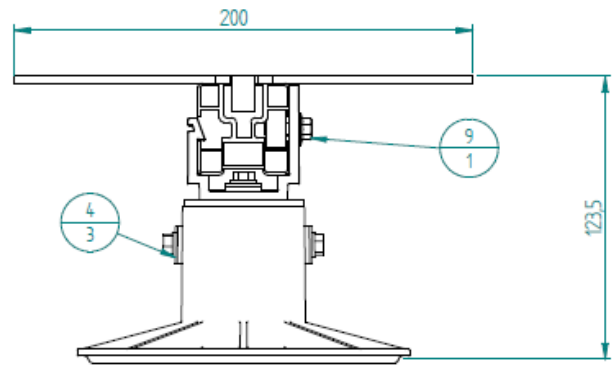

MEER INFORMATIE 3010-00-00

Voetstempelhouder met plateau

Voor betontegels 300 x 300 mm.

No. 1 aluminium traanplaat van 300 x 200 mm	5010-00-01
No. 2 onderbouwsamenstelling	3008-00-00
No. 3 montage clipset (2x)	3016-00-01

Exclusief montagerail.

Alle bevestigingsmiddelen zijn van RVS en of aluminium na ontwerp van EasyFix.

Allen voor sleutelmaat 8 mm.

Voor vragen, maak dan gebruik van het contactformulier.