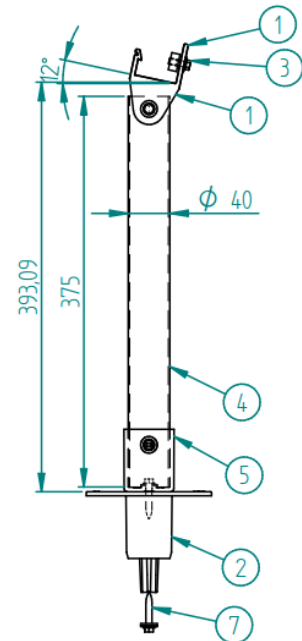

MEER INFORMATIE 3008-00-13

Montage element met railhouderscharnier

Totale opbouw hoogte is ca. 430 mm.

Totale hoogte met container is ca. 630 mm.

No. 1 railhouderscharnier	2006-00-01
No. 2 montage element	2008-00-02
No. 3 montage clipset	3016-00-01
No. 4 ronde buis Ø 40 mm, lang 375 mm	5001-10-00
No. 5 kolomhoudervoet groot	7007-00-05
No. 6 tapbouten (2x)	7017-00-02
No. 7 tapbouten (2x)	7017-00-03
No. 8 blindklinknagels (2x)	2000-00-00

Alle bevestigingsmiddelen zijn van RVS en of aluminium na ontwerp van EasyFix.

Allen voor sleutelmaat 8 mm.

Voor vragen, maak dan gebruik van het contactformulier.